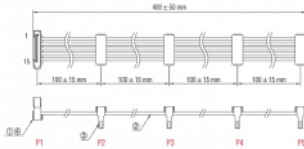

Delock Cavo di alimentazione SATA a 15 pin maschio > 4 x SATA a 15 pin femmina da 40 cm multicolore

Descrizione

Questo cavo di alimentazione può essere collegato a 4 dispositivi SATA e fornisce alimentazione tramite una porta SATA a 15 pin di un alimentatore.

40 cm

Articolo n. 60141

EAN: 4043619601417

Paese di origine: China

Pacchetto: Sacchetto in plastica con cerniera

Dettagli tecnici

- Connettore di alimentazione per 4 dispositivi SATA
- Connettore:
 - 1 x SATA a 15 pin maschio >
 - 4 x SATA a 15 pin femmina
- Versione con 5 cavi di alimentazione (giallo = 12 V, nero = massa, rosso = 5 V, arancione = 3,3 V)
- Sezione dei cavi: 18 AWG
- Colore cavo: multicolore
- Lunghezza con connettore: circa 40 cm

Requisiti di sistema

- Un'interfaccia SATA a 15 pin femmina

Contenuto della confezione

- Cavo di alimentazione

Immagini

Interface

Connettore 1:	1 x SATA a 15 pin maschio
Connettore 2:	4 x SATA a 15 pin femmina

Physical characteristics

Cable colour:	multi colored
Conductor gauge:	18 AWG
Lunghezza:	40 cm