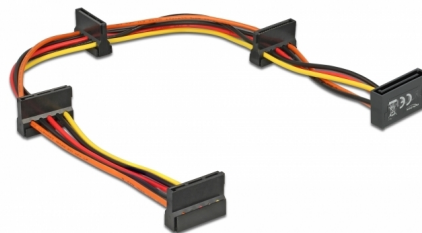

Delock Cavo di alimentazione SATA a 15 pin maschio > 4 x SATA a 15 pin femmina da 40 cm multicolore

Descrizione

Questo cavo di alimentazione può essere collegato a 4 dispositivi SATA e fornisce alimentazione tramite una porta SATA a 15 pin di un alimentatore.

40 cm

Articolo n. 60141

EAN: 4043619601417

Paese di origine: China

Pacchetto: Sacchetto in plastica con cerniera

Dettagli tecnici

- Connettore di alimentazione per 4 dispositivi SATA
- Connettore:
 - 1 x SATA a 15 pin maschio >
 - 4 x SATA a 15 pin femmina
- Versione con 5 cavi di alimentazione (giallo = 12 V, nero = massa, rosso = 5 V, arancione = 3,3 V)
- Sezione dei cavi: 18 AWG
- Colore cavo: multicolore
- Lunghezza con connettore: circa 40 cm

Requisiti di sistema

- Un'interfaccia SATA a 15 pin femmina

Contenuto della confezione

- Cavo di alimentazione

Immagini

Interface

Connettore 1:	1 x SATA a 15 pin maschio
Connettore 2:	4 x SATA a 15 pin femmina

Physical characteristics

Cable colour:	multi colored
Conductor gauge:	18 AWG
Lunghezza:	40 cm