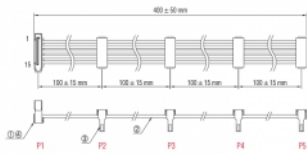

Περιεχόμενα συσκευασίας

- Καλώδιο τροφοδοσίας

Εικόνες