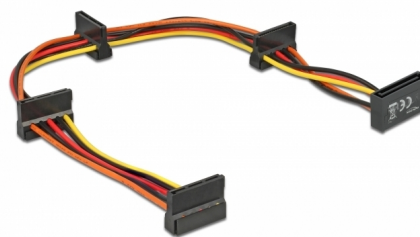

# Delock Καλώδιο τροφοδοσίας SATA 15 ακίδων αρσενικό > 4 x SATA 15 ακίδων θηλυκό 40 εκ. πολύχρωμο

## Περιγραφή

Αυτό το καλώδιο τροφοδοσίας μπορεί να συνδεθεί σε 4 συσκευές SATA και παρέχει τροφοδοσία μέσω μια θύρας SATA 15 ακίδων μιας τροφοδοσίας.

40 cm

## Προδιαγραφές

- Σύνδεσμος τροφοδοσίας για 4 x συσκευές SATA
- Συνδετήρας:
  - 1 x SATA 15 ακίδων, αρσενικό >
  - 4 x θηλυκή SATA 15 ακίδων
- Έκδοση με 5 σύρματα τροφοδοσίας (κίτρινο = 12 V, μαύρο = GND, κόκκινο = 5 V, πορτοκαλί = 3,3 V)
- Μετρητής καλωδίου: 18 AWG
- Χρώμα καλωδίου: πολύχρωμο
- Μήκος συμπεριλ. συνδέσμου: περίπου 40 cm

## Physical characteristics

Χρώμα καλωδίου:	multi colored
Conductor gauge:	18 AWG
Μήκος:	40 cm