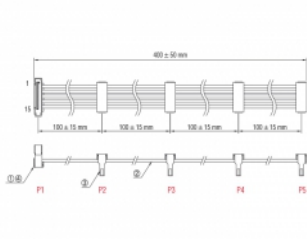

Delock Câble Alimentation SATA à 15 broches mâle > 4 x SATA à 15 broches femelle 40 cm multicolore

Description

Ce câble d'alimentation peut être connecté à 4 appareils SATA et fournit de l'électricité via le port SATA à 15 broches d'une alimentation électrique.

40 cm

N° produit 60141

EAN: 4043619601417

Pays d'origine: China

Emballage: Sac polyvalent à fermeture éclair

Détails techniques

- Connecteur d'alimentation pour 4 appareils SATA
- Connecteur :
 - 1 x SATA 15 broches mâle >
 - 4 x SATA 15 broches femelle
- Version avec 5 fils d'alimentation (jaune = 12 V, noir = TERRE, rouge = 5 V, orange = 3,3 V)
- Jauge de câble : 18 AWG
- Couleur du câble : multicolore
- Longueur, cordon incl. : env. 40 cm

Configuration système requise

- Port SATA 15 broches femelle libre

Contenu de l'emballage

- Câble d'alimentation

Image

Interface

Connecteur 1:	1 x SATA 15 broches mâle
Connecteur 2:	4 x SATA 15 broches femelle

Physical characteristics

Couleur du câble:	multi colored
Conductor gauge:	18 AWG
Longueur:	40 cm