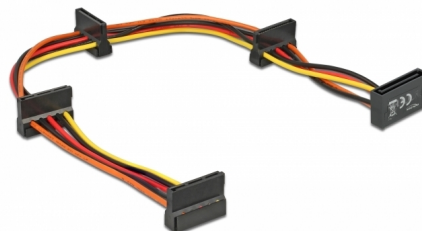

Delock Câble Alimentation SATA à 15 broches mâle > 4 x SATA à 15 broches femelle 40 cm multicolore

Description

Ce câble d'alimentation peut être connecté à 4 appareils SATA et fournit de l'électricité via le port SATA à 15 broches d'une alimentation électrique.

40 cm

N° produit 60141

EAN: 4043619601417

Pays d'origine: China

Emballage: Sac polyvalent à fermeture éclair

Détails techniques

- Connecteur d'alimentation pour 4 appareils SATA
- Connecteur :
 - 1 x SATA 15 broches mâle >
 - 4 x SATA 15 broches femelle
- Version avec 5 fils d'alimentation (jaune = 12 V, noir = TERRE, rouge = 5 V, orange = 3,3 V)
- Jauge de câble : 18 AWG
- Couleur du câble : multicolore
- Longueur, cordon incl. : env. 40 cm

Configuration système requise

- Port SATA 15 broches femelle libre

Contenu de l'emballage

- Câble d'alimentation

Image

Interface

Connecteur 1:	1 x SATA 15 broches mâle
Connecteur 2:	4 x SATA 15 broches femelle

Physical characteristics

Couleur du câble:	multi colored
Conductor gauge:	18 AWG
Longueur:	40 cm