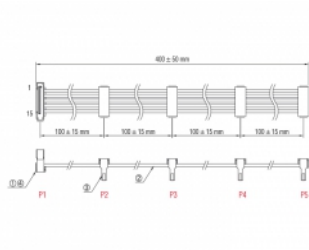

## Detalles técnicos

- Conector de alimentación para 4 dispositivos SATA
- Conector:
  - 1 x SATA de 15 contactos macho >
  - 4 x SATA de 15 contactos hembra
- Versión con 5 cables de alimentación (amarillo = 12 V, negro = TIERRA, rojo = 5 V, naranja = 3,3 V)
- Valor normalizado del cable: 18 AWG
- Color del cable: multicolor
- Longitud incluido el conector: aprox. 40 cm

## Requisitos del sistema

- Un puerto hembra SATA de 15 contactos disponible

## Interface

Conector 1:	1 x SATA de 15 pines macho
Conector 2 :	4 x SATA de 15 contactos hembra

## Physical characteristics

Color del cable:	multi colored
Conductor gauge:	18 AWG
Longitud:	40 cm