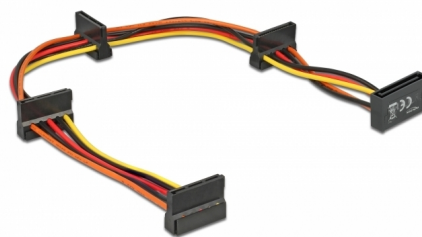

# Delock Cable de alimentación SATA macho de 15 contactos > 4 SATA hembra de 15 contactos y 40 cm multicolor

## Descripción

Este cable de alimentación se puede conectar a 4 dispositivos SATA y proporciona alimentación a través de un puerto SATA de 15 contactos de una fuente de alimentación.

40 cm

## Detalles técnicos

- Conector de alimentación para 4 dispositivos SATA
- Conector:
  - 1 x SATA de 15 contactos macho >
  - 4 x SATA de 15 contactos hembra
- Versión con 5 cables de alimentación (amarillo = 12 V, negro = TIERRA, rojo = 5 V, naranja = 3,3 V)
- Valor normalizado del cable: 18 AWG
- Color del cable: multicolor
- Longitud incluido el conector: aprox. 40 cm

## Physical characteristics

Color del cable:	multi colored
Conductor gauge:	18 AWG
Longitud:	40 cm