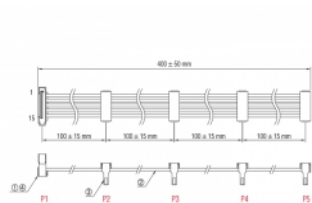

- Napájecí kabel

Příslušenství