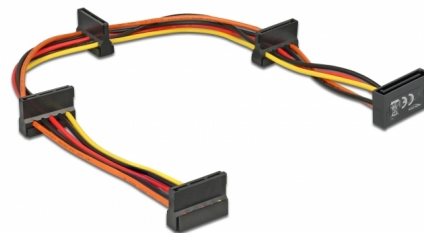

# Delock Napájecí kabel SATA 15 pin samec > 4 x SATA 15 pin samice 40 cm vícebarevný

## Popis

Tento napájecí kabel může být připojen ke 4 SATA zařízením a podporuje napájení přes jeden port SATA 15 pin napájecího zdroje.

40 cm

## Technické detaily

- Napájecí konektor pro 4 x SATA zařízení
- Konektor:
  - 1 x SATA 15 pin samec >
  - 4 x SATA 15 pin samice
- Verze s 5 napájecími dráty (žlutý = 12 V, černý = GND, červený = 5 V, oranžový = 3,3 V)
- Průřez kabelu: 18 AWG
- Barva kabelu: multicolour
- Délka včetně konektoru cca. 40 cm

## Physical characteristics

Barva kabelu:	multi colored
Conductor gauge:	18 AWG
Délka:	40 cm