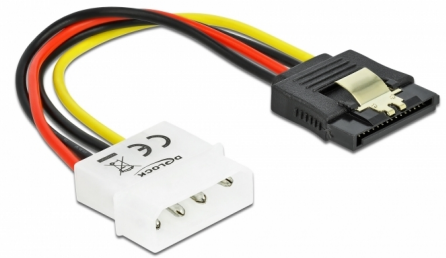

# Delock Kabel Power SATA HDD > Molex 4 Pin Stecker mit Metall Clip - gerade

## Beschreibung

Mit diesem Stromkabel können Sie den Anschluss der herkömmlichen ATX Netzteile in das SATA Format zur Stromversorgung für SATA Laufwerke umwandeln. Der Metallclip am SATA Stecker dient für zusätzlichen Halt beim Anschließen.

15 cm

**Artikel-Nr. 60120**

EAN: 4043619601202

Ursprungsland: China

Verpackung:  
Wiederverschließbare  
Tüte

## Technische Daten

- Stromanschlussadapter für SATA HDD
- Anschluss: SATA 15 Pin > Molex 4 Pin - gerade
- Kabellänge inkl. Anschlüsse: ca. 15 cm