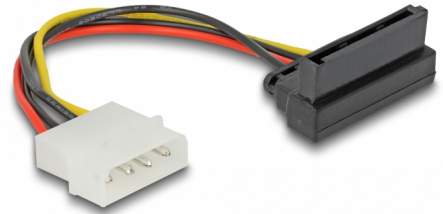

Delock Kabel Power SATA HDD > 4 Pin Stecker – gewinkelt

Beschreibung

Mit diesem Stromkabel können Sie den Anschluss der herkömmlichen ATX Netzteile in das SATA Format zur Stromversorgung für SATA Laufwerke umwandeln. Der abgewinkelte SATA Stecker, lässt das Kabel von der Festplatte nach oben wegführen, sodass Sie trotz Platzproblemen Ihr Laufwerk anschließen können.

16 cm

Artikel-Nr. 60104

EAN: 4043619601042

Ursprungsland: China

Verpackung:
Wiederverschließbare
Tüte

Technische Daten

- Stromanschlussadapter für SATA HDD
- Anschluss: 15 Pin SATA gewinkelt 90° oben > 4 Pin
- Kabellänge:
 - ca. 11,8 cm (ohne Konnektor)
 - ca. 15 cm (mit Konnektor)

Packungsinhalt

- Stromkabel