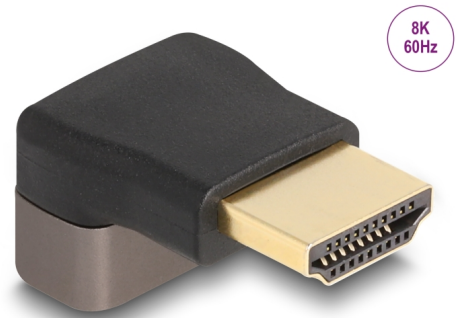

# Delock HDMI adapter apa - anya 90° felfelé néző csatlakozódugóval 8K 60 Hz szürke fém

## Leírás

Ezzel a Delock HDMI adapterrel. egy HDMI eszköz, például lapos képernyő, portja meghajlítható 90°-kal. Ez lehetővé teszi a egy HDMI kábel könnyű csatlakoztatását, amennyiben a HDMI csatlakozó felületet nehéz elérni.

## Műszaki adatok

- Csatlakozó:
  - 1 x HDMI dugó
  - 1 x HDMI hüvely
- High Speed HDMI with Ethernet (HEC) specifikáció
- 90°-kal felfelé hajlítva
- Fémburkolat
- Arany bevonatú érintkezők
- Felbontás: max. 7680 x 4320 @ 60 Hz (a rendszertől és csatlakoztatott hardvertől függően)
- Méretek (HxSzM): kb. 30,1 x 20,8 x 15,4 mm
- Szín: fekete / szürke

## Physical characteristics

Burkolat anyaga:	fém
Tű bevonata:	aranyozott
Hosszúság:	30,1 mm
Width:	20,8 mm
Height:	15,4 mm
Szín:	szürke / fekete