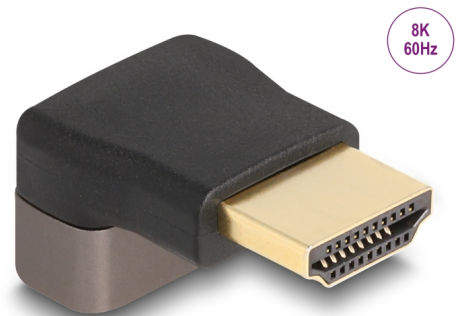

Delock HDMI-adapter hane till hona 90° uppåtvinklad 8K 60 Hz grå metall

Beskrivning

Med den här HDMI-kabeln från Delock kan porten på en HDMI-enhet, t.ex. en plattskärm, vinklas 90°. Detta gör det enklare att ansluta en HDMI-kabel om det befintliga HDMI-uttaget är svåråtkomligt.

Artikelnummer 60083

EAN: 4043619600830

Ursprungsland: China

Paket: Zippåse

Specifikationer

- Anslutning:
 - 1 x HDMI hane
 - 1 x HDMI hona
- High Speed HDMI with Ethernet (HEC) specifikation
- Vinklad 90° uppåt
- Metallchassi
- Guldpläterade kontakter
- Upplösning upp till: 7680 x 4320 @ 60 Hz (beroende på systemet och ansluten maskinvara)
- Mått (LxBxH): ca 30,1 x 20,8 x 15,4 mm
- Färg: svart / grå

Systemkrav

- Ett ledigt HDMI-uttag

Paketets innehåll

- HDMI adapter

Bilder

General

Specifikationer:	Ultra High Speed HDMI
------------------	-----------------------

Interface

Kontakt 1:	1 x HDMI hane
Kontakt 2:	1 x HDMI hona

Technical characteristics

Maximum screen resolution:	7680 x 4320 @ 60 Hz
----------------------------	---------------------

Physical characteristics

Höljets material:	metall
Stift slutförda:	guldpläterade
Längd:	30,1 mm
Width:	20,8 mm
Height:	15,4 mm
Färg:	grå / svart