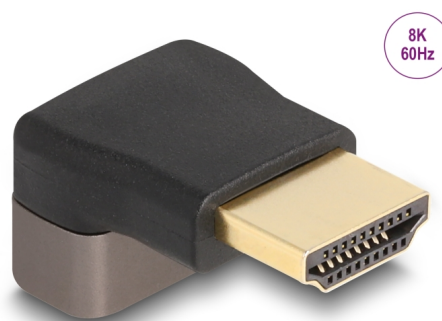

Delock HDMI adapter muški na ženski 90° kutni prema gore 8K 60 Hz siv metal

Opis

Ovim HDMI adapterom tvrtke Delock, priključak HDMI uređaja, kao što je ravni ekran, može se nagnuti pod kutom od 90°. To olakšava spajanje HDMI kabela ako je postojećoj HDMI utičnici teško pristupiti.

Predmet br. 60083

EAN: 4043619600830

Zemlja podrijetla: China

Pakiranje: Plastična vrećica sa zip zatvaračem

Tehnički podaci

- Priključak:
 - 1 x HDMI muški
 - 1 x HDMI ženski
- Podaci za High Speed HDMI with Ethernet (HEC)
- Pod kutom od 90° prema gore
- Metalno kućište
- Pozlaćeni kontakti
- Razlučivost 7680 x 4320 @ 60 Hz (ovisno o sustavu i spojenom hardveru)
- Mjere (DxŠxV): oko 30,1 x 20,8 x 15,4 mm
- Boja: crni / siv

Priključak 1:	1 x HDMI muški
Priključak 2:	1 x HDMI ženski

Technical characteristics

Maximum screen resolution:	7680 x 4320 @ 60 Hz
----------------------------	---------------------

Physical characteristics

Materijal kućišta:	metal
Površinska zaštita kontakata:	pozlaćeni
Duljina:	30,1 mm
Width:	20,8 mm
Height:	15,4 mm
Boja:	siv / crni