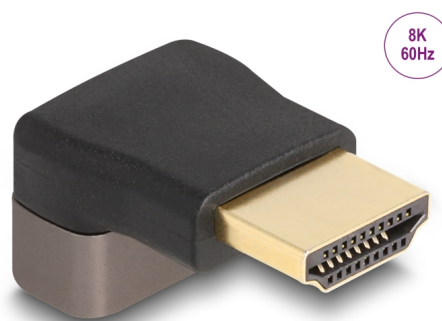

Delock Adattatore HDMI maschio per femmina 90° angolato verso l'alto 8K 60 Hz grigio metallo

Descrizione

Con questo adattatore HDMI Delock, la porta di un dispositivo HDMI, ad esempio uno schermo piatto, può essere angolata di 90°. Così si può collegare facilmente un cavo HDMI se la presa HDMI esistente risulta di difficile accesso.

Articolo n. 60083

EAN: 4043619600830

Paese di origine: China

Pacchetto: Sacchetto in plastica con cerniera

Dettagli tecnici

- Connettori:
 - 1 x HDMI maschio
 - 1 x HDMI femmina
- High Speed HDMI with Ethernet (HEC) specifica
- Angolazione di 90° verso l'alto
- Struttura di metallo
- Contatti dorati
- Risoluzione fino a 7680 x 4320 @ 60 Hz (a seconda del sistema e dell'hardware collegato)
- Dimensioni (LxPxA): ca. 30,1 x 20,8 x 15,4 mm
- Colore: nero / grigio

Connettore 1:	1 x HDMI maschio
Connettore 2:	1 x HDMI femmina

Technical characteristics

Maximum screen resolution:	7680 x 4320 @ 60 Hz
----------------------------	---------------------

Physical characteristics

Materiale custodia:	metallo
Pin finishing:	dorato
Lunghezza:	30,1 mm
Width:	20,8 mm
Height:	15,4 mm
Colour:	grigio / nero