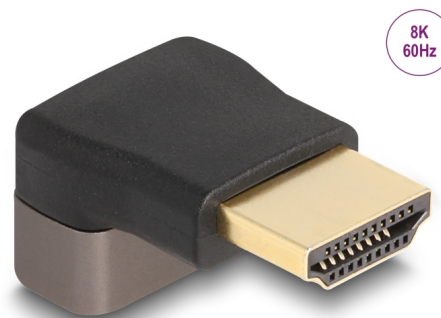

# Delock Αντάπτορας HDMI αρσενικός προς θηλυκό 90° γωνία προς τα πάνω 8K 60 Hz γκρί μεταλλικό

## Περιγραφή

Με αυτόν τον αντάπτορα HDMI της Delock, η θύρα μιας συσκευής HDMI, όπως μια επίπεδη οθόνη, μπορεί να αποκτήσει γωνία 90°. Αυτό κάνει ευκολότερη τη σύνδεση ενός καλωδίου HDMI εάν η υπάρχουσα πρίζα HDMI δεν είναι εύκολη στην πρόσβαση.

## Προδιαγραφές

- Συνδετήρας:
  - 1 x HDMI αρσενικό
  - 1 x HDMI θηλυκό
- Προδιαγραφές High Speed HDMI with Ethernet (HEC)
- Με γωνία 90° προς τα πάνω
- Μεταλλικό περίβλημα
- Επιχρυσωμένες επαφές
- Ανάλυση έως και 7680 x 4320 @ 60 Hz (ανάλογα με το σύστημα και το συνδεδεμένο υλικό)
- Διαστάσεις (ΜxΠxΥ): περ. 30,1 x 20,8 x 15,4 mm
- Χρώμα: μαύρο / γκρί

## Physical characteristics

Υλικό περιβλήματος:	μέταλλο
Τελείωμα ακίδας:	επιχρυσωμένη
Μήκος:	30,1 mm
Width:	20,8 mm
Height:	15,4 mm
Χρώμα:	γκρί / μαύρο