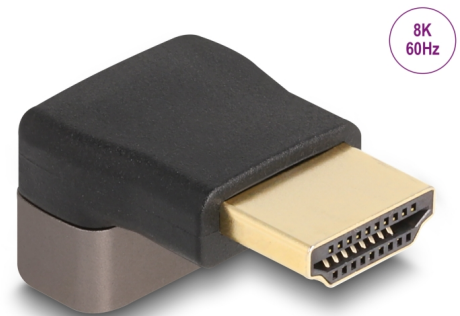

Delock HDMI Adapter Stecker zu Buchse 90° oben gewinkelt 8K 60 Hz grau Metall

Beschreibung

Mit diesem HDMI Adapter von Delock kann die Buchse eines HDMI Gerätes, wie z.B. eines Flachbildschirms, um 90° abgewinkelt werden. Somit kann ein HDMI Kabel problemlos angeschlossen werden, falls die bereits vorhandene HDMI Buchse nur schwer zugänglich ist.

Artikel-Nr. 60083

EAN: 4043619600830

Ursprungsland: China

Verpackung:
Wiederverschließbare
Tüte

Technische Daten

- Anschlüsse:
 - 1 x HDMI Stecker
 - 1 x HDMI Buchse
- High Speed HDMI with Ethernet (HEC) Spezifikation
- Gewinkelt 90° oben
- Metallgehäuse
- Kontakte goldbeschichtet
- Auflösung bis 7680 x 4320 @ 60 Hz (abhängig vom System und der angeschlossenen Hardware)
- Maße (LxBxH): ca. 30,1 x 20,8 x 15,4 mm
- Farbe: schwarz / grau

Anschluss 1:	1 x HDMI Stecker
Anschluss 2:	1 x HDMI Buchse

Technische Eigenschaften

Maximale Bildauflösung:	7680 x 4320 @ 60 Hz
-------------------------	---------------------

Physikalische Eigenschaften

Gehäusematerial:	Metall
Kontaktveredelung:	goldbeschichtet
Länge:	30,1 mm
Breite:	20,8 mm
Höhe:	15,4 mm
Farbe:	grau / schwarz