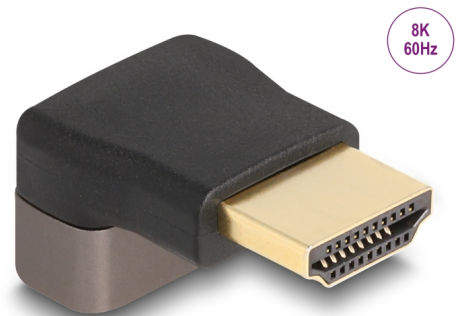

Delock Adaptér HDMI, ze zástrčky na zásuvku, 90° pravoúhlý nahoru 8K 60 Hz, šedá kovová

Popis

S tímto adaptérem rozhraní HDMI značky Delock lze port zařízení HDMI, jako například plochého monitoru, zalomit o 90°. To umožňuje snadné připojení kabelu HDMI v případě, že je stávající zásuvka HDMI obtížně přístupná.

Číslo produktu 60083

EAN: 4043619600830

Země původu: China

Balení: Plastová taška se zipem

Technické detaily

- Konektor:
 - 1 x HDMI samec
 - 1 x HDMI samice
- High Speed HDMI with Ethernet (HEC) specifikace
- Úhlový, 90°, nahoru
- Kovová skříňka
- Pozlacené kontakty
- Rozlišení až 7680 x 4320 @ 60 Hz (v závislosti na systému a připojeném hardware)
- Rozměry (DxŠxV): cca. 30,1 x 20,8 x 15,4 mm
- Barva: černá / šedá

Konektor 1:	1 x HDMI samec
Konektor 2:	1 x HDMI samice

Technical characteristics

Maximum screen resolution:	7680 x 4320 @ 60 Hz
----------------------------	---------------------

Physical characteristics

Materiál pouzdra:	kov
Pin s povrchovou úpravou:	pozlacen
Délka:	30,1 mm
Width:	20,8 mm
Height:	15,4 mm
Barva:	šedá / černá