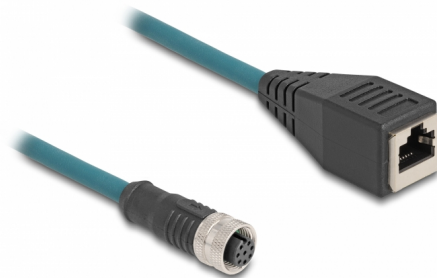

Delock M12 Kabel adaptera A-kodiran 8 pinski ženski na RJ45 ženski 50 cm

Opis

Ovaj industrijski Ethernet kabel tvrtke Delock može se koristiti za spajanje raznih komponenti na M12 spojnike, npr. za strojno upravljanje ili automatski rad.

0,5 m

Predmet br. 60068

EAN: 4043619600687

Zemlja podrijetla: China

Pakiranje: Plastična vrećica sa zip zatvaračem

Tehnički podaci

- Priključak:
 - 1 x M12 ženski 8 zatični A-kodiran
 - 1 x RJ45 ženski
- Cat.6A tehnički podaci
- Presjek kabela: 26 AWG
- Materijal:
 - M12 konektori: TPU
 - RJ45 konektori: PVC
 - Plaćta kabela: PU
- Promjer kabela: oko 6,2 mm
- Radni napon: maks 30 V
- Struja: maks. 2 A
- Radna temperatura: -25 °C ~ 80 °C
- Stupanj zaštite: IP67 (M12)
- Boja: crno
- Duljina: oko 50 cm

Preuvjeti sustava

- Slobodan M12 muški priključak
- Slobodan RJ45 muški priključak

Sadržaj pakiranja

- Adapterski kabel

Slike

General

Tehnički podaci:	Cat. 5e
------------------	---------

Interface

Priključak 1:	1 x M12 ženski A-kodiran 8 zatični
Priključak 2:	1 x RJ45 ženski

Technical characteristics

Operating voltage:	30 V
Radna temperatura:	-25 °C ~ 80 °C
Current consumption:	2 A

Physical characteristics