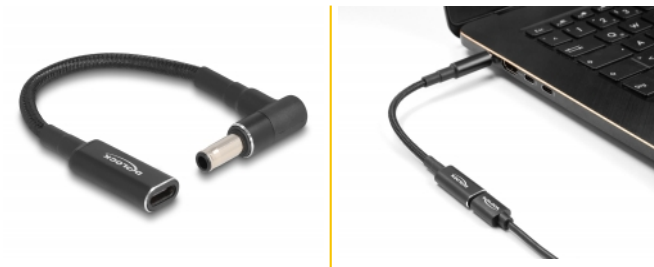

Απαιτήσεις συστήματος

- Μια ελεύθερη θηλυκή θύρα Samsung 5,5 x 3,0 χιλ.
- Καλώδιο φόρτισης USB Type-C™
- Παροχή ενέργειας USB-PD ελάχιστο 60 W (19,5 V / 3 A)

Περιεχόμενα συσκευασίας

- Καλώδιο αντάπτορα USB-C™ προς Samsung

Εικόνες