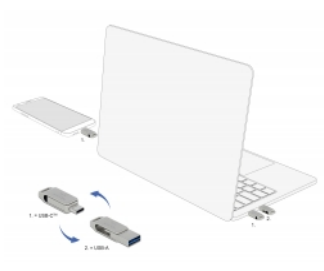

- Chrome OS 72.0 ou version ultérieure
- Linux Kernel 3.3 ou version ultérieure
- Mac OS 10.14.3 ou version ultérieure
- Windows 7/7-64/8.1/8.1-64/10/10-64/11
- PC ou portable avec un port USB Type-A disponible ou
- PC ou portable avec un port USB Type-C™ disponible

Contenu de l'emballage

- Clé USB 5 Gbps

Image