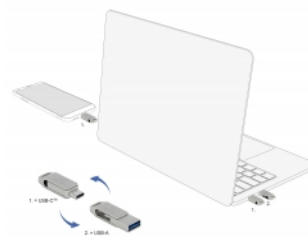

- Chrome OS 72.0 o superiore
- Linux Kernel 3.3 o superiore
- Mac OS 10.14.3 o superiore
- Windows 7/7-64/8.1/8.1-64/10/10-64/11
- PC o laptop con porta USB Tipo-A libera o
- PC o laptop con porta USB Type-C™ libera

Contenuto della confezione

- Chiavetta di memoria USB 5 Gbps

Immagini