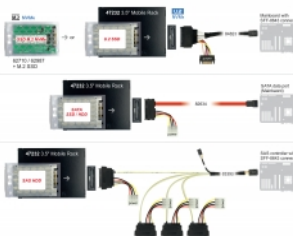

En 2.5" U.2 SSD kan monteras i facket och skjutas in i racken.

En SATA eller SAS HDD eller SSD kan även installeras. Beroende på vilken typ av minne som är installerat måste en ändamålsenlig kabel anslutas på baksidan och anslutas till systemet. Detta är möjligt eftersom SFF-8639-porten tillåter anslutning av en SAS 29-polig eller SATA-kabel.

Hot swap-funktionen gör det möjligt att byta hårddisken när enheten är igång.

Fack med nyckelhål

Det mobila stället har ett knappplås för att förhindra obehörig åtkomst.

Artikelnummer 47232

EAN: 4043619472321

Ursprungsland: China

Paket: White Box

Specifikationer

- Anslutning:
intern:
1 x U.2 SFF-8639 hona
extern:
1 x U.2 SFF-8639 hane
- Lämplig för 2.5" U.2 / SATA / SAS HDD / SSD:
HDD-höjd upp till 15 mm
stöder 5 V SATA / SAS HDD / SSD
stöder 12 V SAS HDD / SSD
- Dataöverföringshastighet:
SATA upp till 6 Gb/s
SAS upp till 12 Gb/s
NVMe upp till 32 Gb/s
- 1 x på / av-brytare
- Nyckellås
- Hot Swap

Paketets innehåll

- 3.5" mobilt rack
- 2.5" mobilställ med inre fack
- 2 x nycklar
- 6 x skruvar för stället
- 4 x skruvar för hårddisken
- Bruksanvisning

Bilder

General

Formfaktor:	3.5"
Suitable for data medium:	2.5" SSD eller HDD height up to 15.0 mm