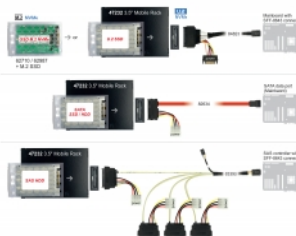

2.5" U.2 SSD može se montirati u pretinac i gurnuti u nosač.

SATA ili SAS HDD ili SSD također se može instalirati. Ovisno o instaliranom tipu memorije treba ukopčati odgovarajući kabel na stražnju stranu i povezati na sustav. To je moguće jer SFF-8639 ulaz omogućava spajanje SAS 29 zatičnog ili SATA kabela.

Hot swap funkcija omogućava zamjenu pogona tvrdog diska tijekom rada.

Pretinac ključanicom

Mobilni okvir opremljen je bravom s ključem, koja onemogućuje neovlašteni pristup.

Predmet br. 47232

EAN: 4043619472321

Zemlja podrijetla: China

Pakiranje: White Box

Tehnički podaci

- Priključak:
 - unutarnji:
 - 1 x U.2 SFF-8639 ženski
 - vanjski:
 - 1 x U.2 SFF-8639 muški
- Prikladno za SATA / SAS HDD / SSD veličine 2.5":
 - visina HDD-a do 15 mm
 - podrška za 5 V SATA / SAS HDD / SSD
 - podrška za 12 V SAS HDD / SSD
- Brzina prijenosa podataka:
 - SATA do 6 Gb/s
 - SAS do 12 Gb/s
 - NVMe do 32 Gb/s
- 1 x sklopka za uključivanje / isključivanje
- Brava s ključem
- Brza zamjena

Sadržaj pakiranja

- Prijenosni stalak 3.5"
- Unutarnja ladica s mobilnim okvirom od 2.5"
- 2 tipke
- 6 vijka za modul
- 4 vijka za tvrdi disk
- Korisnički priručnik

Slike

General

Čimbenik oblika:	3.5"
Suitable for data medium:	2.5" SSD ili HDD height up to 15.0 mm