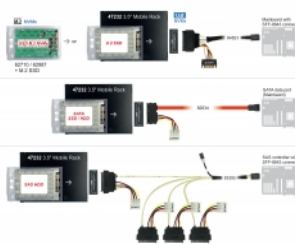

- Blocco tasti
- Hot Swap

Requisiti di sistema

- Linux Kernel 3.19 o superiore
- Windows 7/7-64/8.1/8.1-64/10/10-64/11
- Windows Server 2016
- PC con un alloggiamento da 3.5" libero
- Una porta U.2 libera o
- Una porta SATA / SAS libera

Contenuto della confezione

- Rack mobile da 3.5"
- Comparto interno rack mobile da 2.5"
- 2 x chiave
- 6 x viti per rack
- 4 x viti per disco rigido
- Manuale utente

Immagini