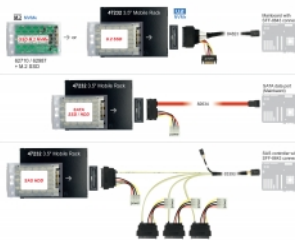

- Κλειδαριά κλειδιού
- Αλλαγή χωρίς διακοπή λειτουργίας

Απαιτήσεις συστήματος

- Linux Kernel 3.19 ή νεότερο
- Windows 7/7-64/8.1/8.1-64/10/10-64/11
- Windows Server 2016
- Υπολογιστής με μία ελεύθερη υποδοχή 3.5"
- Μια ελεύθερη θύρα U.2 ή
- Μία ελεύθερη θύρα SATA / SAS

Περιεχόμενα συσκευασίας

- Φορητός στατήρας 3.5"
- κινητό ράφι με εσωτερικό δίσκο 2.5"
- 2 x πλήκτρα
- 6 x βίδες ραφιού
- 4 x βίδες σκληρού δίσκου
- Εγχειρίδιο χρήστη

Εικόνες