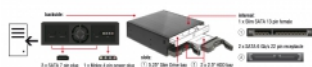

Requisiti di sistema

- PC con un alloggiamento da 5.25" disponibile
- PC con 3 porte SATA libere
- Alimentazione elettrica con un connettore di alimentazione a 4 pin
- 3 cavo dati SATA

Contenuto della confezione

- Rack Mobile
- 2 x chiave
- 12 x viti
- Manuale utente

Immagini