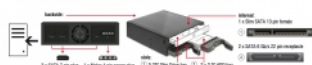

Delock Κινητή βάση των 5.25" για 1 x 5.25" Λεπτό Οδηγό + 2 x 2.5" SATA HDD / SSD

Περιγραφή

Αυτή η κινητή βάση της Delock μπορεί να εγκατασταθεί σε έναν ελεύθερο πίνακα των 5.25" ενός PC. Έναν λεπτό οδηγό και δύο σκληροί δίσκοι των 2.5" SATA μπορούν να προσκολληθούν στο περίβλημα. Η λειτουργία θερμής εναλλαγής επιτρέπει την εναλλαγή του οδηγού σκληρού δίσκου κατά την λειτουργία.

Αρ. προϊόντος 47230

EAN: 4043619472307

Χώρα προέλευσης: China

Συσκευασία: Retail Box

Προδιαγραφές

- Εφαρμόζεται σε 5.25" bay
- Συνδετήρας:
 - εσωτερικά:
 - 1 x Slim SATA 13 ακίδων, θηλυκό
 - 2 x SATA 6 Gb/s 22 ακίδων, θηλυκό
 - πίσω πλευρά:
 - 3 x SATA 7 ακίδων, αρσενικό
 - 1 x καλώδιο τροφοδοσίας Molex 4 ακίδων
- Κατάλληλο για SATA HDD / SSD 2.5":
 - Ύψος HDD έως 12,5 mm
 - SATA HDD / SSD έως 6 Gb/s
 - Υποστήριξη HDD / SSD 5 V
- Ρυθμός μεταφοράς δεδομένων της τάξης των 6 Gb/s
- Κινητή βάση με κλειδίωμα για πίνακες των 2.5"
- 2 x Ένδειξη LED για την τροφοδοσία και την πρόσβαση
- 1 x ανεμιστήρας 40 x 40 χιλ. x 10 χιλ. στο πίσω μέρος
- Διαστάσεις (ΜxΠxΥ): περ. 149,7 x 146,2 x 42,2 mm
- Αλλαγή χωρίς διακοπή λειτουργίας
- Ανεξαρτήτως Λειτουργικού συστήματος, δεν χρειάζεται εγκατάσταση μονάδας

Απαιτήσεις συστήματος

- Υπολογιστής με μία ελεύθερη υποδοχή 5.25"
- PC με 3 ελεύθερες θύρες SATA
- Τροφοδοσία ρεύματος με μία ελεύθερη υποδοχή τροφοδοσίας 4 ακίδων
- 3 καλώδια δεδομένων SATA

Περιεχόμενα συσκευασίας

- Φορητός στατήρας
- 2 x πλήκτρα
- 12 x βίδες
- Εγχειρίδιο χρήστη

Εικόνες

General

Παράγοντας μορφής:	5.25"
Suitable for data medium:	Höhe bis 12,5 mm 2.5" SSD ή HDD 5.25"

Technical characteristics

Ρυθμός μεταφοράς δεδομένων:	6 Gb/s
-----------------------------	--------