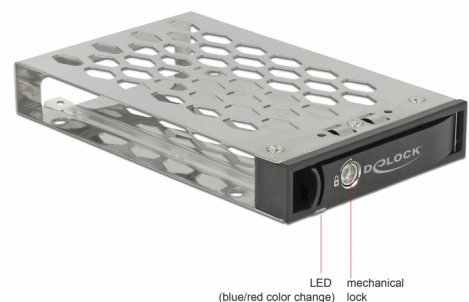

# Delock Tavă de intrare pentru rasteluri mobile, pentru 1 x SATA / SAS SSD / hard disk de 2.5", pentru rasteluri mobile 47228, 47232, 47233, 47235

## Descriere scurta

Această tavă interioară de la Delock pentru rackuri mobile permite instalarea unei unități SATA/HDD SAS sau SSD cu interfața de 2.5" și este compatibilă cu rackurile 47228, 47232, 47233 și 47235.

## Detalii tehnice

- Adecvat pentru hard diskuri/unități SSD SATA / SAS de 2.5":  
Înălțime hard disk de până la 15 mm
- Cu mecanism de blocare cu cheie

## Pachetul contine

- Tavă de intrare pentru rasteluri mobile
- 2 x cheie
- 4 x șuruburi