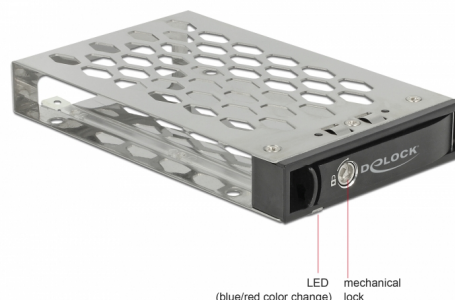

Delock Tacka mobilnej szafy typu rack dla jednego dysku twardego SATA / SAS HDD / SSD 2.5" na potrzeby mobilnej szafy typu rack 47228, 47232, 47233, 47235

Opis

Ta wewnętrzna taca przenośnego stelaża firmy Delock, umożliwia instalację 2.5" HDD SATA / SAS lub SSD i jest zgodna z przenośnym stelażem 47228, 47232, 47233 oraz 47235.

Numer artykułu 47229

EAN: 4043619472291

Kraj pochodzenia: China

Opakowanie: Retail Box

Szczegóły techniczne

- Odpowiednia do 2.5"-calowego dysku twardego / SSD SATA / SAS:
Wysokość dysku twardego do 15 mm
- Z blokadą na kluczyk

Wymagania systemowe

- Mobilna szafa typu rack 47228, 47232, 47233 lub 47235 firmy Delock

Zawartość opakowania

- Tacka mobilnej szafy typu rack
- 2 x klucze
- 4 x śruby

Zdjęcia

General

Suitable for data medium:	2.5" SSD lub HDD height up to 15.0 mm
---------------------------	---