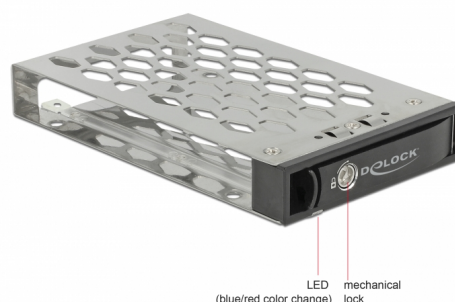

# Delock Φορητό ράφι φατνίου για δίσκο 1 x 2.5" SATA / SAS HDD / SSD για φορητό ράφι 47228, 47232, 47233, 47235

## Περιγραφή

Αυτό το κινητό ράφι με εσωτερικό δίσκο από τη Delock επιτρέπει την εγκατάσταση ενός δίσκου 2.5" SATA / SAS HDD ή SSD και είναι συμβατό με το κινητό ράφι 47228, 47232, 47233 και 47235.

## Προδιαγραφές

- Κατάλληλο για SATA / SAS HDD / SSD 2.5":  
Ύψος HDD έως 15 mm
- Με πλήκτρο κλειδώματος