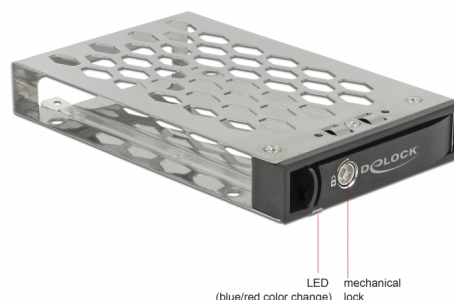

Delock Bandeja de entrada para bastidor móvil para 1 x SATA / SAS SSD / unidad de disco duro de 2.5" para bastidor móvil 47228, 47232, 47233, 47235

Descripción

Esta bandeja interna para bastidor móvil de Delock permite la instalación de una unidad de estado sólido o una unidad de disco duro SATA/SAS de 2.5" y es compatible con el bastidor móvil 47228, 47232, 47233 y 47235.

Número de elemento 47229

EAN: 4043619472291

Pais de origen: China

Paquete: Retail Box

Detalles técnicos

- Adecuado para unidades de estado sólido o unidades de disco duro SATA / SAS de 2.5":
Altura de la unidad de disco duro de hasta 15 mm
- Con cerradura

Requisitos del sistema

- Bastidor móvil 47228, 47232, 47233 o 47235 de Delock

Contenido del paquete

- Bandeja de entrada para bastidor móvil
- 2 x llave
- 4 x tornillo

Image

General

Suitable for data medium:	2.5" SSD o HDD height up to 15.0 mm
---------------------------	---