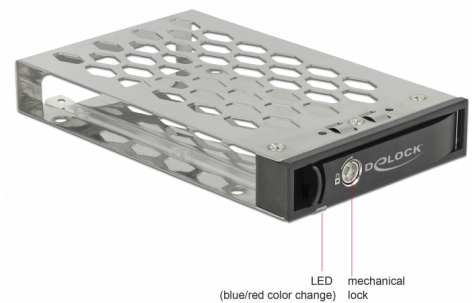

Delock Wechselrahmen Einschub für 1 x 2.5" SATA / SAS HDD / SSD für Wechselrahmen 47228, 47232, 47233, 47235

Beschreibung

Dieser Wechselrahmen Einschub von Delock dient dem Einbau einer 2.5" SATA / SAS HDD oder SSD und ist kompatibel mit dem Wechselrahmen 47228, 47232, 47233 und 47235.

Artikel-Nr. 47229

EAN: 4043619472291

Ursprungsland: China

Verpackung: Retail Box

Technische Daten

- Für 2.5" SATA / SAS HDD / SSD geeignet:
Festplattenhöhe bis zu 15 mm
- Mit Schlüsselschalter

Systemvoraussetzungen

- Wechselrahmen 47228, 47232, 47233 oder 47235 von Delock

Packungsinhalt

- Wechselrahmen Einschub
- 2 x Schlüssel
- 4 x Schraube

Abbildungen

Allgemein

Geeignet für Datenträger:	2.5" SSD oder HDD Höhe bis 15,0 mm
---------------------------	--