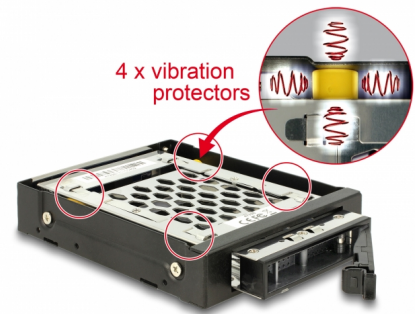

# Delock 3.5" mobilställ för 1 x 2.5" SATA/SAS HDD/SSD med vibrationsskydd

## Beskrivning

Detta gedigna mobilställ av metall från Delock kan installeras i en ledig 3.5"-plats på en dator och säkerställer 360 ° vibrationskydd mot horisontella och vertikala vibrationer genom de inbyggda gummiskydden. En 2.5" SATA- eller SAS-hårddisk kan skruvas fast i ramen. Vid användning av en SAS-enhet krävs det en SAS-styrenhet. Det mobila stället har ett knapplås för att förhindra obehörig åtkomst. Funktionen hot swap (byte under körning) möjliggör att en hårddisk byts ut under användning. Dessutom har SATA-kontakten på utsidan av enheten en låsport, vilket säkerställer att SATA-kablarna klickar på plats, samt är skyddade mot vibrationer. Mobilstället kan användas överallt där datorn utsätts för vibrationer. För ett extra inre fack för det snabba hårddisksutbytet finns artikel [47229 från Delock](#) tillgängligt.