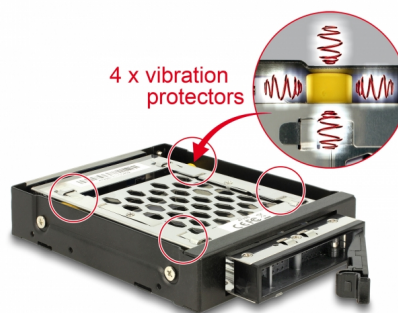

# Delock Mobilni okvir od 3.5" za 1 SATA/ SAS tvrdi disk/ elektronički disk od 2.5" sa zaštitom od vibracija

## Opis

Delockov mobilni okvir od čvrstog metala može se ugraditi u slobodno ležište od 3.5" na računalu, a ugrađeni gumeni odbojnici pružaju zaštitu od vibracija u kutu od 360°. SATA ili SAS tvrdi disk od 2.5" može se vijcima pričvrstiti za okvir. Za rad sa SAS pogonom trebat će vam SAS kontroler. Mobilni okvir opremljen je bravom s ključem, koja onemogućuje neovlašteni pristup. Funkcija brze zamjene omogućuje zamjenu tvrdog diska za vrijeme rada. Osim toga, SATA utikač na vanjskoj strani uređaja opremljen je priključkom za zaključavanje sa zaštitom od vibracija, koji SATA kabelima omogućuje nasjedanje na mjesto. Mobilni okvir koristite u slučajevima kada je računalu izloženo vibracijama. [Delockov artikl 47229](#) služi kao dodatna unutarnja ladica za brzu zamjenu tvrdog diska.