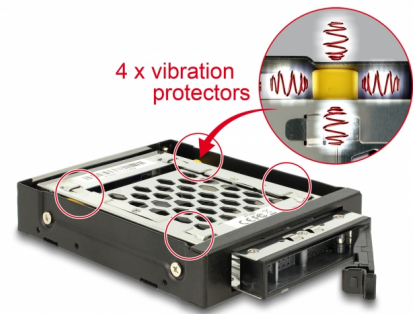

Delock Rack mobile 3.5" pour 1 x SSD / disque dur SATA / SAS 2.5" avec protection contre les vibrations

Description

Ce rack mobile en métal massif Delock peut être installé dans une baie libre de 3.5" d'un PC et assure une protection à 360° contre les vibrations horizontales et verticales via les tampons en caoutchouc intégrés. Un disque dur SATA ou SAS 2.5" peut être vissé dans le cadre. Pour un fonctionnement avec un lecteur SAS, un contrôleur SAS est requis. Le rack mobile est équipé d'un verrouillage à clé empêchant les accès non autorisés. La fonction d'échange à chaud permet d'échanger le disque dur pendant le fonctionnement. De plus, la fiche SATA à l'extérieur de l'appareil comprend un port de verrouillage, qui permet aux câbles SATA de s'enclencher en place et d'être protégés contre les vibrations. Le rack mobile peut être utilisé partout où le PC est soumis à des vibrations. En tant que plateau intérieur supplémentaire pour le changement rapide de disque dur, l'article [47229 de Delock](#) est disponible.

N° produit 47228

EAN: 4043619472284

Pays d'origine: China

Emballage: Retail Box

Particularité

- „Protection à 360°“ contre les vibrations horizontales et verticales

Détails techniques

- Pour une installation dans une baie disponible de 3.5"
- Connecteurs :
 - Intérieur :
 - 1 x SATA 6 Gb/s / SAS 12 Gb/s à 29 broches femelle
 - Extérieur :
 - 1 x SATA 6 Gb/s à 22 broches mâle avec port de verrouillage
- Convient à 2.5" SATA / SAS HDD / SSD :
 - Disques durs jusqu'à 15 mm de hauteur
 - supporte 5 V DD / SSD
- Débit de données :
 - SATA jusqu'à 6 Go/s

Contenu de l'emballage

- Rack mobile 3.5"
- Plateau intérieur de rack mobile de 2.5"
- 1 x câble SATA femelle à 22 broches avec attache métallique > SATA mâle à 15 broches et SATA femelle à 7 broches, env. 30 cm
- 1 x câble SATA femelle à 7 broches avec attache métallique > SATA femelle à 7 broches avec attache métallique, env. 50 cm
- 2 x clé
- 4 x vis pour rack
- 4 x vis pour disque dur