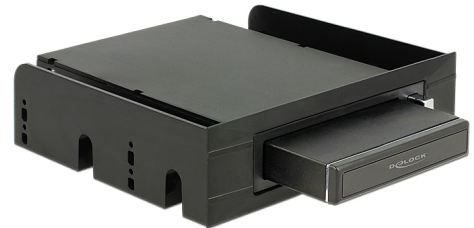

Delock 3.5" / 5.25" Κινητό rack για σκληρούς δίσκους SATA 2.5" και δίσκους SSD

Περιγραφή

Αυτός ο φορητός στατήρας της Delock μπορεί να εγκατασταθεί σε bay 3.5" ή 5.25" του υπολογιστή σας. Περιλαμβάνει ένα περίβλημα για σκληρούς δίσκους SATA 2.5" ή SSD, που μπορεί να τίθεται σε λειτουργία είτε σε κινητό rack μέσω SATA ή εξωτερικά μέσω USB.

Συσκευασία: Retail Box

Προδιαγραφές

- Φορητός στατήρας για εγκατάσταση σε bay 3.5" ή 5.25"
- Για σύνδεση εσωτερικά μέσω SATA ή εξωτερικά μέσω USB 3.0
- Περίβλημα 2.5":
 - εσωτερικά:
 - 1 x SATA 22 ακίδων, αρσενική
 - εξωτερικά:
 - 1 x SATA 22 ακίδων, θηλυκό
 - 1 x USB 3.0 τύπου Micro-B, θηλυκό
- Πλαίσιο 3.5":
 - εσωτερικά:
 - 1 x SATA 22 ακίδων, αρσενική
 - πίσω πλευρά:
 - 1 x θηλυκή SATA 7 ακίδων
 - 1 x συνδετήρας τροφοδοσίας 4 ακροδεκτών
- Κατάλληλο για SATA HDD / SSD 2.5":
 - Ύψος HDD έως 9,5 mm
 - SATA HDD / SSD έως 6 Gb/s
 - HDD / SSD έως 2 TB
- Κουμπί εξαγωγής στο πλαίσιο 3.5"

- Ταχύτητα μεταφοράς δεδομένων:
USB 3.0 έως 5 Gb/s
SATA έως 6 Gb/s
- Ένδειξη LED για πρόσβαση σε ρεύμα και δεδομένα
- Διαστάσεις (ΜκΠκΥ):
Περίβλημα 2.5" περίπου 131,5 x 80 x 16,5 mm
Φορητός στατήρας 3.5" περίπου 165 x 102 x 25,2 mm
Πλαίσιο εγκατάστασης 5.25" περίπου 139 x 148 x 42 mm
- Καλώδιο μεταφοράς δεδομένων:
1 x καλώδιο USB 3.0 τύπου Micro-B αρσενικό σε USB 3.0 τύπου-A αρσενικό περ. 60 εκ.
(συμπεριλαμβανομένου συνδέσμου)
1 x καλώδιο SATA 7 ακίδων αρσενικό σε SATA 7 ακίδων αρσενικό περ. 54 εκ.
(συμπεριλαμβανομένου συνδέσμου)
1 x καλώδιο τροφοδοσίας 4 ακίδων θηλυκό σε αρσενικό 4 ακίδων περ. 13,5 εκ.
(συμπεριλαμβανομένου συνδέσμου)

Περιεχόμενα συσκευασίας

- Περίβλημα 2.5"
- Φορητός στατήρας 3.5"
- Πλαίσιο εγκατάστασης 5.25"
- Καλώδιο Micro USB 3.0 σε USB 3.0-A
- Καλώδιο SATA 7 ακίδων
- Καλώδιο τροφοδοσίας 4 ακίδων
- Κατσαβίδι
- βίδες
- Εγχειρίδιο χρήστη