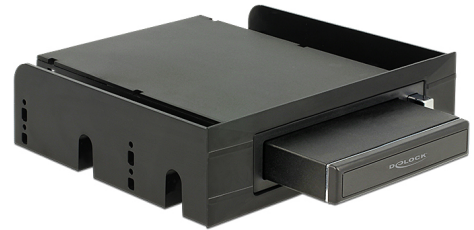

# Delock 3.5" / 5.25" Mobilní rámeček pro 2.5" SATA hard disky a SSD

## Popis

Výměnný rámeček Delock může být instalován do 3.5" nebo 5.25" pozice na vašem počítači. Obsahuje pouzdro pro 2.5" SATA hard disky nebo SSD, jež mohou být provozovány přímo v mobilním rámečku přes SATA nebo externě přes USB.

## Technické detaily

- Výměnný rámeček pro instalaci do 3.5" nebo 5.25" pozice
- Pro interní připojení přes SATA nebo externí přes USB 3.0
- 2.5" pouzdro:
  - interní:
    - 1 x SATA 22 pin samec
  - externí:
    - 1 x SATA 22 pin samice
    - 1 x USB 3.0 Typ Micro-B samice
- 3.5" rámeček:
  - interní:
    - 1 x SATA 22 pin samec
  - zadní:
    - 1 x SATA 7 pin samice
    - 1 x 4 pinový napájecí konektor
- Vhodné pro 2.5" SATA HDD / SSD:
  - výška HDD do 9,5 mm
  - SATA HDD / SSD až do 6 Gb/s
  - HDD / SSD až do 2 TB
- Tlačítko pro vysunutí na 3.5" rámečku

- Rychlost přenosu dat:  
USB 3.0 až do 5 Gb/s  
SATA až do 6 Gb/s
- LED indikující napájení a přístup
- Rozměry (DxŠxV):  
2.5" pouzdro cca. 131,5 x 80 x 16,5 mm  
3.5" výměnný rámeček cca. 165 x 102 x 25,2 mm  
5.25" instalační rámeček cca. 139 x 148 x 42 mm
- Datový kabel:  
1 x kabel USB 3.0 Typ Micro-B samec na USB 3.0 Typ-A samec ca. 60 cm (včetně konektoru)  
1 x kabel SATA 7 pin samec na SATA 7 pin samec ca. 54 cm (včetně konektoru)  
1 x napájecí kabel 4 pin samice na 4 pin samec ca. 13.5 cm (včetně konektorů)