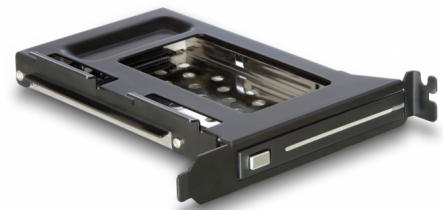

Delock Výměnný rámeček pro jeden 2.5" SATA HDD

Popis

Tento mobilní rámeček může být instalován do volné pozice vašeho počítače, v případě, že chcete přidat další 2.5" SATA disk do 19-ti palcového rackového nebo stolního PC. HDD můžete měnit během provozu, protože tento mobilní rámeček podporuje funkci Hot Swap.

Číslo produktu 47192

EAN: 4043619471928

Země původu: China

Balení: Kartonová krabice

Technické detaily

- Pro instalaci do volného slotu (např. PCI nebo PCI Express)
- Konektor:
 - vnitřní:
 - 1 x SATA 22 pin samice (NSS konektor)
 - vnější:
 - 1 x SATA 22 pin samec
 - 1 x 4 pin samice (LED)
- Vhodné pro 2.5" SATA HDD / SSD:
 - výška HDD 9,5 mm
 - SATA HDD / SSD až do 6 Gb/s
 - podporuje 5 V HDD / SSD
- Rychlost přenosu dat až 6 Gb/s
- Hot Swap
- Nezávislé na operačním systému, nevyžaduje instalaci žádných ovladačů

Systémové požadavky

- PC s volným slotem
- Volný SATA port

- Napájecí zdroj s volným Molex napájecím konektorem

Obsah balení

- Mobilní rámeček
- 1 x SATA datový kabel
- 1 x SATA napájecí kabel
- 1 x 2.5" hard disk ochranný film
- Šroubky
- Uživatelská příručka