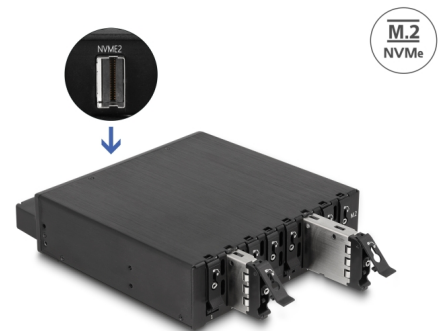

Delock 5.25" Mobilställ för 8 x M.2 NVMe SSD med Smal SAS SFF-8654-anlutning

Beskrivning

Mobilställ av solid metall från Delock som kan installeras i en ledig 5,25-plats på en stationär dator, IPC eller serverhöljet och möjliggör att upp till 8 M.2 NVMe SSD-enheter används. För att säkerställa maximal hastighet vid varje uttag har varje spår sin egen Smal SAS SFF-8654-anlutning.

Snabbyte av SSD

Tack var specialmekanismen kan SSD bytas ut snabbt och enkelt. T.ex. säkerhetskopiering av data kan göras och lagras på en säker plats.

Fack med nyckelhål och fjädring

Det mobila stället har ett knäpplås för att förhindra obehörig åtkomst. Stabil bricka av metall som har fjädringar på ovan- och undersidan för att minska vibrationer och därför ger stöd för användning i mobila enheter.

Notera

Var extra uppmärksam att facket är intryckt hela vägen annars kan ingen anslutning till SSD-enheter upprättas.

Artikelnummer 47129

EAN: 4043619471294

Ursprungsland: China

Paket: Låda

Specifikationer

- Anslutning:
intern:
8 x M.2 M-nyckel uttag
extern:
8 x Slim SAS SFF-8654 4i hona
2 x 4-stifts nätkontakt
- Kompatibel med PCI Express V4.0
- Gränssnitt: PCIe / NVMe
- Stödjer M.2-moduler i 2280-, 2260-, 2242- och 2230-format med M-nyckel eller B+M-nyckel baserat på PCIe
- Maximal höjd för komponenterna i modulen: 1,5 mm tillämpning av dubbelsidiga monterade moduler som

stöds

- 8 x LED-indikatorer
- 3 x fläkt
- Startbar, från UEFI-version 2.3.1
- M.2-bricka av metall
- Stödjer NVM Express (NVMe)
- Stödjer S.M.A.R.T.
- Nyckellås
- Mått (LxBxH): ca 174 x 145 x 40 mm

Systemkrav