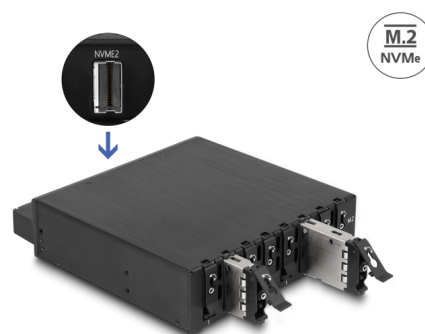

Delock Mobilni stalak od 5.25" za 8 x M.2 NVMe SSD s tankim SAS SFF-8654 priključkom

Opis

Ovaj čvrsti metalni mobilni stalak tvrtke Delock može se instalirati u 5.25" ležište računala, IPC-a ili kućišta poslužitelja i omogućuje rad do 8 M.2 NVMe SSD-ova. Kako bi se osigurala maksimalna brzina na svakom priključku, svaki utor ima vlastiti uzak SAS SFF-8654 konektor.

Brza zamjena SSD

Zbog posebnog mehanizma SSD mogu se brzo i lako zamijeniti. Primjerice, pričuvne kopije podataka mogu se uzeti i pohraniti na sigurno mjesto.

Ladica s bravom s ključem i oprugama

Mobilni okvir opremljen je bravom s ključem, koja onemogućuje neovlašteni pristup. Stabilni nosač od metala ima opruge na vrhu i dnu koje smanjuju vibracije i time podržava njegovu uporabu u mobilnom uređaju.

Napomena

Posebna pažnja potrebna je kod potpunog umetanja pretinca, a u protivnom ne može se uspostaviti veza s SSD-om.

Predmet br. 47129

EAN: 4043619471294

Zemlja podrijetla: China

Pakiranje: Kutija

Tehnički podaci

- Priključak:
  unutarnji:
  8 x M.2 kod M utor
  vanjski:
  8 x Slim SAS SFF-8654 4i, ženski
  2 x 4-pinski priključak za napajanje
- Kompatibilno s PCI Express V4.0
- Sučelje: PCIe / NVMe
- Podržava M.2 module u formatima 2280, 2260, 2242 i 2230 s M ključem ili B+M ključem koji se temelji na PCIe