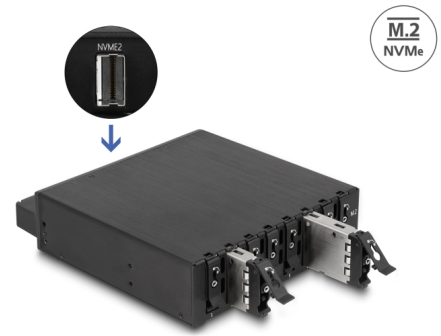

Delock 5.25" Κινητή Βάση για 8 x M.2 NVMe SSD με Λεπτό σύνδεσμο SAS SFF-8654

Περιγραφή

Αυτή η σταθερή μεταλλική κινητή βάση της Delock μπορεί να εγκατασταθεί σε μια πύλη 5.25" ενός PC, IPC ή περίβλημα εξυπηρετητή και επιτρέπει τη λειτουργία έως και 8 M.2 NVMe SSD. Για να διασφαλίσετε τη μέγιστη ταχύτητα σε κάθε θύρα, κάθε υποδοχή διαθέτει τον δικό της Λεπτό σύνδεσμο SAS SFF-8654.

Δίσκος με κλειδί, κλειδαριά και ελατήρια

Το κινητό ράφι είναι εξοπλισμένο με ένα πλήκτρο κλειδώματος ώστε να αποτραπεί τυχόν μη εξουσιοδοτημένη πρόσβαση. Ο σταθερός φορέας μετάλλου διαθέτει ράβδους στο πάνω και το κάτω μέρος οι οποίες μειώνουν τις δονήσεις και για αυτό τον λόγο υποστηρίζουν τη χρήση της σε κινητές συσκευές.

Σημείωση

Θα πρέπει να υπάρξει ειδική μέριμνα ώστε ο δίσκος να εισαχθεί πλήρως, διαφορετικά δεν μπορεί να δημιουργηθεί σύνδεση προς το SSD.

Προδιαγραφές

- Συνδετήρας:
 - εσωτερικά:
 - 8 x Υποδοχή κλειδιού M M.2
 - εξωτερικά:
 - 8 x Slim SAS SFF-8654 4i, θηλυκό
 - 2 x 4 υποδοχή ρεύματος ακίδων

Αρ. προϊόντος 47129

EAN: 4043619471294

Χώρα προέλευσης: China

Συσκευασία: Συσκευασία

- Συμβατό με PCI Express V4.0
- Διεπαφή: PCIe / NVMe
- Υποστηρίζει μονάδες M.2 σε μορφή 2280, 2260, 2242 και 2230 με κλειδί M ή κλειδί B+M με βάση σε PCIe
- Μέγιστο ύψος των εξαρτημάτων στη μονάδα: υποστηρίζεται εφαρμογή συναρμολογημένων μονάδων με δύο πλευρές 1,5 mm
- 8 x Ένδειξη LED
- 3 x ανεμιστήρας
- Με δυνατότητα εκκίνησης, από την έκδοση UEFI 2.3.1
- Δίσκος M.2 από μέταλλο
- Υποστηρίζει NVM Express (NVMe)
- Υποστηρίζει S.M.A.R.T.
- Κλειδαριά κλειδιού
- Διαστάσεις (ΜxΠxΥ): περ. 174 x 145 x 40 mm