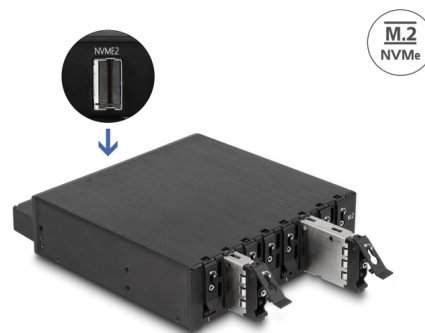

Delock 5.25" Mobilní rack pro 8 x SSD M.2 NVMe s konektorem Slim SAS SFF-8654

Popis

Tento pevný kovový mobilní rack značky Delock lze nainstalovat do 5.25" pozice na PC, IPC nebo krytu na serveru a umožňuje provoz až 8 SSD M.2 NVMe. Aby byla zajištěna maximální možná rychlost každého portu, má každý slot svůj vlastní konektor Slim SAS SFF-8654.

Rychlá výměna SSD

Díky speciálnímu mechanismu lze SSD rychle a snadno vyměňovat. Například lze vyndat datové zálohy a uložit je na bezpečném místě.

Tác se zamykáním na klíč a s pružinami

Výmenný rámeček je vybaven zámkem, aby se zabránilo neoprávněnému přístupu. Stabilní nosič z kovu má nahoře a vespod pružiny, které omezují vibrace a tím podporují jeho používání ve světě mobilních zařízení.

Poznámka

Je třeba obzvláště pečlivě zajistit, aby byla disková mechanika zasunuta až na doraz, jinak nebude možné navázat spojení s SSD.

Číslo produktu 47129

EAN: 4043619471294

Země původu: China

Balení: Box

Technické detaily

- Konektor:
  - interní:
    - 8 x M.2 klíč M slot
  - externí:
    - 8 x Slim SAS SFF-8654 4i samice
    - 2 x 4 pin napájecí konektor
- Kompatibilní s PCI Express V4.0
- Rozhraní: PCIe / NVMe
- Podporuje M.2 moduly ve formátu 2280, 2260, 2242 a 2230 s klíčem M nebo klíčem B+M na základě PCIe
- Maximální výška komponentů na modulu: 1,5 mm je podporována aplikace oboustraných modulů
- 8 x LED indikující