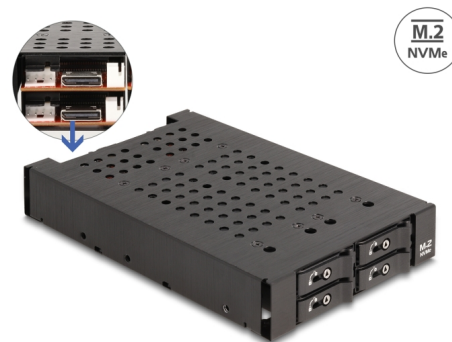

Delock Rack mobil de 3.5" pentru 4 x SSD M.2 NVMe cu conector OcuLink SFF-8612

Descriere scurta

Acest rack mobil din metal solid de la Delock poate fi instalat într-un bay de 3.5" al unui PC și oferă patru sloturi M.2 în format 2280, 2260, 2242 sau 2230.

Rackul mobil este prevăzut cu o încuietoare cu cheie pentru prevenirea accesului neautorizat. Suportul stabil din metal are arcuri în partea de sus și de jos care reduc vibrațiile și, prin urmare, sprijină utilizarea acestuia pe dispozitivele mobile.

Notă

Trebuie să aveți grijă deosebită ca tava să fie introdusă complet, altfel nu se poate stabili nicio conexiune la SSD.

Nr. 47111

EAN: 4043619471119

Țara de origine: China

Pachet: Box

Detalii tehnice

- Conectori:
Rack mobil:
intern:
4 x M.2 key M slot
extern:
4 x OcuLink SFF-8612 mamă
4 x 4-pin Floppy tată
4 x conector cu știft de 2 pini pentru ventilator
Tavă M.2:
1 x M.2 cu cheie tip M tată
1 x M.2 key M slot
- Compatibil cu PCI Express V4.0

- Interfață: PCIe / NVMe
- Acceptă module de tip M.2 în format 2280, 2260, 2242 și 2230 cu cheie tip M sau tip B+M, bazate pe PCIe
- Înălțimea maximă a componentelor de pe modul: este acceptată aplicarea la 1,5 mm a modulelor cu două părți
- 4 x indicator cu LED
- Posibilitate de încărcare a sistemului, de la UEFI versiunea 2.3.1
- Tavă din metal M.2
- Acceptă NVM Express (NVMe)
- Acceptă S.M.A.R.T.
- Blocare taste
- Dimensiunii (Lxlxl): aprox. 159 x 100 x 25 mm