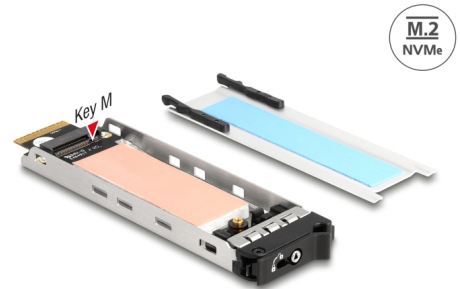

Delock Mobil-rack belső tálca 1 x M.2 NVMe SSD a 47028 / 47042 / 47070 / 47072 / 47111 / 47117 / 47126 / 47129 számú mobil-rackhez

Leírás

Ez a Delock mobil-rack belső tálca lehetővé teszi egy M.2 csatlakoztató felület installálását 2280, 2260, 2242 vagy 2230 formátumban és kompatibilis a 47028 / 47042 / 47070 / 47072 / 47111 / 47117 / 47126 / 47129 számú mobil-rackkel.

Tálca kulcs zárakkal és rugókkal

A mobil rack kulcszárral van ellátva, ami megakadályozza az illetéktelen hozzáférést. A fém biztos hordozó rugókkal ellátott a felső és alsó részen ezzel csökkentve a vibrációt.

Tételszám 47037

EAN: 4043619470372

Származási hely: China

Csomag: Doboz

Műszaki adatok

- Csatlakozó:
 - 1 x M.2 M-kulcs dugó
 - 1 x M.2 M-kulcs nyílás
- Csatolófelület: PCIe / NVMe
- M.2 modulok használatát támogatja 2280, 2260, 2242 és 2230 formátumban PCIe alapú M- vagy B+M-kulccsal
- Az összetevők maximális magassága a modulon: A kétoldalas összeszerelt modulok 1,5 mm-es alkalmazása támogatott
- Anyaga: fém
- Működési hőmérséklet: -40 °C ~ 85 °C

Képek

Interface

Külső:	1 x M.2 M-kulcs dugó
Belső:	1 x M.2 M-kulcs nyílás