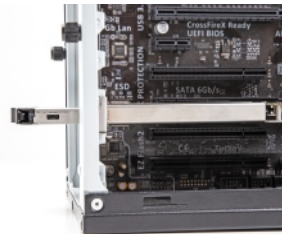

Delock Mobil-rack belső tálca 1 x M.2 NVMe SSD a 47028 / 47042 / 47070 / 47072 / 47111 / 47117 / 47126 / 47129 számú mobil-rackhez

Leírás

Ez a Delock mobil-rack belső tálca lehetővé teszi egy M.2 csatlakoztató felület installálását 2280, 2260, 2242 vagy 2230 formátumban és kompatibilis a 47028 / 47042 / 47070 / 47072 / 47111 / 47117 / 47126 / 47129 számú mobil-rackkel.

Tálca kulcs zárakkal és rugókkal

A mobil rack kulcszárral van ellátva, ami megakadályozza az illetéktelen hozzáférést. A fém biztos hordozó rugókkal ellátott a felső és alsó részen ezzel csökkentve a vibrációt.

Tételszám 47037

EAN: 4043619470372

Származási hely: China

Csomag: Doboz

Műszaki adatok

- Csatlakozó:
 - 1 x M.2 M-kulcs dugó
 - 1 x M.2 M-kulcs nyílás
- Csatolófelület: PCIe / NVMe
- M.2 modulok használatát támogatja 2280, 2260, 2242 és 2230 formátumban PCIe alapú M- vagy B+M-kulccsal
- Az összetevők maximális magassága a modulon: A kétoldalas összeszerelt modulok 1,5 mm-es alkalmazása támogatott
- Anyaga: fém
- Működési hőmérséklet: -40 °C ~ 85 °C

Képek

Interface

Külső:	1 x M.2 M-kulcs dugó
Belső:	1 x M.2 M-kulcs nyílás