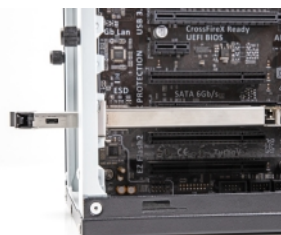

Delock Raft mobil cu tavă interioară 1 x M.2 NMve SSD pentru Raft mobil 47028 / 47042 / 47070 / 47072 / 47111 / 47117 / 47126 / 47129

Descriere scurta

Acest raft mobil cu tavă interioară de la Delock permite instalarea unui slot M.2 în format 2280, 2260, 2242 sau 2230 și este compatibil cu raftul mobil 47028 / 47042 / 47070 / 47072 / 47111 / 47117 / 47126 / 47129.

**Nr. 47037**

EAN: 4043619470372

Țara de origine: China

Pachet: Box

Detalii tehnice

- Conectori:
 - 1 x M.2 cu cheie tip M tată
 - 1 x M.2 key M slot
- Interfață: PCIe / NVMe
- Acceptă module de tip M.2 în format 2280, 2260, 2242 și 2230 cu cheie tip M sau tip B+M, bazate pe PCIe
- Înălțimea maximă a componentelor de pe modul: este acceptată aplicarea la 1,5 mm a modulelor cu două părți
- Material: metal
- Temperatură în stare de funcționare: -40 °C ~ 85 °C

Cerinte de sistem

- Rastel mobil 47028 / 47042 / 47070 / 47072 / 47111 / 47117 / 47126 / 47129 de la Delock

Pachetul contine

- Tavă de intrare pentru rasteluri mobile
- Ventilator
- Șuruburi
- 2 x cheie
- Manual de utilizare

Imagini

Interface

External:	1 x M.2 cu cheie tip M tată
Internal:	1 x M.2 key M slot