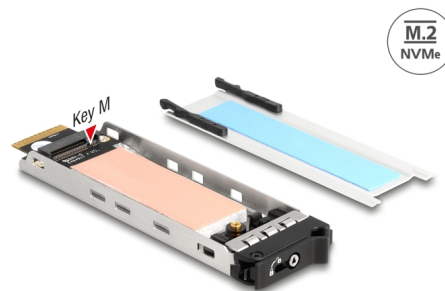

Delock Raft mobil cu tavă interioară 1 x M.2 NMve SSD pentru Raft mobil 47028 / 47042 / 47070 / 47072 / 47111 / 47117 / 47126 / 47129

Descriere scurta

Acest raft mobil cu tavă interioară de la Delock permite instalarea unui slot M.2 în format 2280, 2260, 2242 sau 2230 și este compatibil cu raftul mobil 47028 / 47042 / 47070 / 47072 / 47111 / 47117 / 47126 / 47129.

Panou cu cheie de blocare și arcuri

Rackul mobil este prevăzut cu o încuietoare cu cheie pentru prevenirea accesului neautorizat. Suportul stabil al metalului are arcuri în partea de sus și de jos, care reduc vibrațiile.

**Nr. 47037**

EAN: 4043619470372

Țara de origine: China

Pachet: Box

Detalii tehnice

- Conectori:
 - 1 x M.2 cu cheie tip M tată
 - 1 x M.2 key M slot
- Interfață: PCIe / NVMe
- Acceptă module de tip M.2 în format 2280, 2260, 2242 și 2230 cu cheie tip M sau tip B+M, bazate pe PCIe
- Înălțimea maximă a componentelor de pe modul: este acceptată aplicarea la 1,5 mm a modulelor cu două părți
- Material: metal
- Temperatură în stare de funcționare: -40 °C ~ 85 °C

Imagini

Interface

External:	1 x M.2 cu cheie tip M tată
Internal:	1 x M.2 key M slot