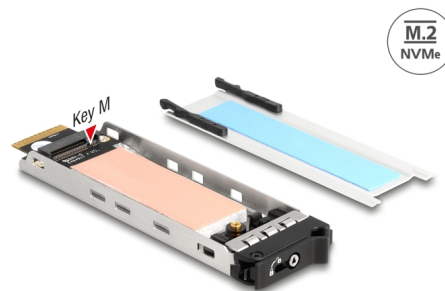

Delock Vnitřní zásobník mobilní přihrádky na 1 x SSD M.2 NVMe pro mobilní přihrádku 47028 / 47042 / 47070 / 47072 / 47111 / 47117 / 47126 / 47129

Popis

Tento vnitřní zásobník mobilní přihrádky značky Delock umožňuje nainstalovat jeden slot M.2 ve formátu 2280, 2260, 2242 nebo 2230 a je kompatibilní s mobilní přihrádkou 47028 / 47042 / 47070 / 47072 / 47111 / 47117 / 47126 / 47129.

Tác se zamykáním na klíč? a s pružinami

Výmenný rámeček je vybaven zámek, aby se zabránilo neoprávněnému přístupu. Kovový stabilní nosič má nahoře a vespod pružiny, které omezují vibrace.

Číslo produktu 47037

EAN: 4043619470372

Země původu: China

Balení: Box

Technické detaily

- Konektor:
 - 1 x M.2 klíč M samec
 - 1 x M.2 klíč M slot
- Rozhraní: PCIe / NVMe
- Podporuje M.2 moduly ve formátu 2280, 2260, 2242 a 2230 s klíčem M nebo klíčem B+M na základě PCIe
- Maximální výška komponentů na modulu: 1,5 mm je podporována aplikace oboustraných modulů
- Materiál: kov
- Provozní teplota: -40 °C ~ 85 °C

Interface

Externí:	1 x M.2 klíč M samec
Interní:	1 x M.2 klíč M slot