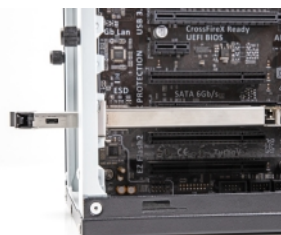

Delock Vnitřní zásobník mobilní přihrádky na 1 x SSD M.2 NVMe pro mobilní přihrádku 47028 / 47042 / 47070 / 47072 / 47111 / 47117 / 47126 / 47129

Popis

Tento vnitřní zásobník mobilní přihrádky značky Delock umožňuje nainstalovat jeden slot M.2 ve formátu 2280, 2260, 2242 nebo 2230 a je kompatibilní s mobilní přihrádkou 47028 / 47042 / 47070 / 47072 / 47111 / 47117 / 47126 / 47129.

Tác se zamykáním na klíč? a s pružinami

Výmenný rámeček je vybaven zámek, aby se zabránilo neoprávněnému přístupu. Kovový stabilní nosič má nahoře a vespod pružiny, které omezují vibrace.

Číslo produktu 47037

EAN: 4043619470372

Země původu: China

Balení: Box

Technické detaily

- Konektor:
 - 1 x M.2 klíč M samec
 - 1 x M.2 klíč M slot
- Rozhraní: PCIe / NVMe
- Podporuje M.2 moduly ve formátu 2280, 2260, 2242 a 2230 s klíčem M nebo klíčem B+M na základě PCIe
- Maximální výška komponentů na modulu: 1,5 mm je podporována aplikace oboustraných modulů
- Materiál: kov
- Provozní teplota: -40 °C ~ 85 °C

Interface

Externí:	1 x M.2 klíč M samec
Interní:	1 x M.2 klíč M slot