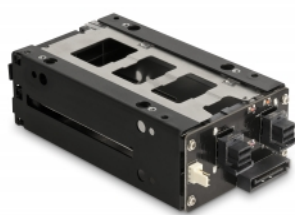

Delock Κινητή Σχάρα Λεπού Θαλάμου για 2 x 2.5" U.2 NVMe SSD με πλαίσιο 5.25"

Περιγραφή

Αυτή η συμπαγής μεταλλική κινητή σχάρα της Delock μπορεί να εγκατασταθεί σε έναν ελεύθερο θάλαμο 5.25" ενός PC με τη βοήθεια του συμπεριλαμβανόμενου πλαισίου. Επιπλέον, είναι δυνατή η χρήση της κινητής σχάρας απευθείας σε μια σχάρα εξυπηρετητή ή ένα περίβλημα αποθήκευσης των 19".

Δίσκος με κλειδί, κλειδαριά και ελατήρια

Το κινητό ράφι είναι εξοπλισμένο με ένα πλήκτρο κλειδώματος ώστε να αποτραπεί τυχόν μη εξουσιοδοτημένη πρόσβαση. Ο σταθερός φορέας μετάλλου διαθέτει ελατήρια στο πάνω και κάτω μέρος τα οποία μειώνουν τις δονήσεις.

Προδιαγραφές

- Συνδετήρας:
 - εσωτερικά:
 - 2 x SFF-8639 θηλυκό
 - εξωτερικά:
 - 2 x θηλυκός SFF-8643
 - 1 x SATA 15 ακίδων, αρσενικό
 - 1 x 3 ακίδων κεφαλίδα για ανεμιστήρα
- Κατάλληλο για U.2 NVMe SSD 2.5":
 - Ύψος HDD έως 15 mm
- Ρυθμός μεταφοράς δεδομένων της τάξης των 32 Gbps
- Διεπαφή: PCIe Rev. 3.0
- Κλειδαριά κλειδιού
- 4 x Ένδειξη LED
- Διαστάσεις (ΜxΠxΥ): περ. 140 x 72 x 40 mm

Περιεχόμενα συσκευασίας

- Φορητός στατήρας
- 2 x κινητό ράφι με εσωτερικό δίσκο 2.5"
- Πλαίσιο 5.25"
- 2 x πλήκτρα
- Βίδες
- Εγχειρίδιο χρήστη

Εικόνες

General

Suitable for data medium:	height up to 15.0 mm
Supported operating system:	Linux Kernel 5.4 or above Windows 10 32-bit Windows 10 64-bit Windows 8.1 32-Bit Windows 8.1 64-Bit Windows Server 2019 Windows 11