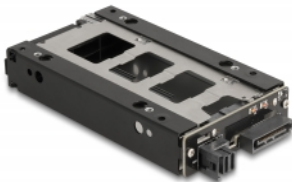

Απαιτήσεις συστήματος

- Linux Kernel 5.4 ή νεότερο
- Windows 8.1/8.1-64/10/10-64/11
- Windows Server 2019
- Μια ελεύθερη θύρα U.2
- Τροφοδοτικό με δωρεάν βύσμα τροφοδοσίας SATA

Περιεχόμενα συσκευασίας

- Φορητός στατήρας
- κινητό ράφι με εσωτερικό δίσκο 2.5"
- 2 x πλήκτρα
- Βίδες
- Εγχειρίδιο χρήστη

Εικόνες