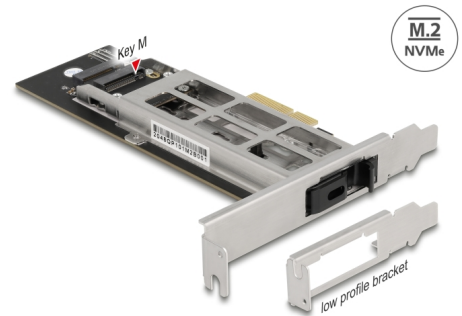

Delock Κινητή Βάση Κάρτας PCI Express για 1 x M.2 NVMe SSD - Συσκευή Χαμηλής Κατανομής

Περιγραφή

Αυτή η κινητή βάση της Delock μπορεί να εγκατασταθεί σε μια ελεύθερη υποδοχή PC του υπολογιστή και παρέχει μια υποδοχή M.2 σε μορφή 2280, 2260, 2242 ή 2230.

Γρήγορη εναλλαγή SSD

Εξαιτίας του ειδικού μηχανισμού, οι SSD μπορούν να εναλλαχθούν γρήγορα και εύκολα. Για παράδειγμα, τα εφεδρικά αρχεία δεδομένων μπορούν να παρθούν και να αποθηκευτούν σε ένα ασφαλές σημείο.

Μεταλλική βάση με ελατήρια

Ο σταθερός φορέας μετάλλου διαθέτει ελατήρια στο πάνω και κάτω μέρος τα οποία μειώνουν τις δονήσεις.

Σημείωση

Se debe tener especial cuidado de que la bandeja esté completamente insertada, de lo contrario no se puede establecer ninguna conexión con el SSD.

Αρ. προϊόντος 47003

EAN: 4043619470037

Χώρα προέλευσης: China

Συσκευασία: Συσκευασία

Προδιαγραφές

- Συνδετήρας:
Κάρτα PCIe:
1 x PCI Express x4, V3.0
1 x Υποδοχή κλειδιού M M.2 67 ακίδων
Δίσκος M.2:
1 x M.2 κλειδιού M 67 ακίδων αρσενικό
1 x Υποδοχή κλειδιού M M.2 67 ακίδων
- Διεπαφή: PCIe / NVMe
- Υποστηρίζει μονάδες M.2 σε μορφή 2280, 2260, 2242 και 2230 με κλειδί M ή κλειδί B+M με βάση σε PCIe
- Μέγιστο ύψος των εξαρτημάτων στη μονάδα: υποστηρίζεται εφαρμογή συναρμολογημένων μονάδων με δύο πλευρές 1,5 mm