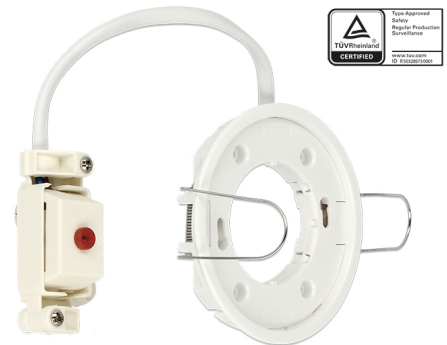

Delock Lighting GX53 Einbaufassung rund Typ E weiß

Beschreibung

In dieser GX53 Lampenfassung können die meisten handelsüblichen GX53 Leuchtmittel verwendet werden. GX53 Fassungen eignen sich nicht nur bestens, um in Schränken, in Vitrinen und in Schaufenstern ein schönes Licht zu schaffen, sondern sehen auch als Lichtquelle an Decken und Wänden gut aus.

Hinweis

Das externe flexible Kabel/Leitung dieser Einbaufassung kann nicht erneuert werden.

Für den Fall, dass das Kabel/Leitung beschädigt ist, ist die Fassung auszutauschen.

Artikel-Nr. 46355

EAN: 4043619463558

Ursprungsland: China

Verpackung: Retail Box

Technische Daten

- Runde GX53 Fassung
- Montageart: Deckeneinbau
- Geeignet für alle gängigen GX53 LED Leuchtmittel (max. 10 W, 0,1 A)
- Material: Kunststoff
- Farbe: weiß
- Betriebsspannung: 230 V / 50 Hz
- Schutzklasse: IP20
- Ausschließlich für die Verwendung im Innenraum
- Abmessungen:
 - Durchmesser 85,5 mm
 - Gesamte Höhe mit Klammern 45,6 mm
 - Gesamte Höhe ohne Klammern 14,0 mm
 - Sichtbare Höhe wenn eingebaut 1,3 mm
 - Einbautiefe mit Klammern 24,7 mm
 - Einbautiefe ohne Klammern 12,7 mm
 - Montageöffnung Durchmesser 78,5 mm
- Leuchtmittel nicht im Lieferumfang

Packungsinhalt

- GX53 Fassung

Abbildungen