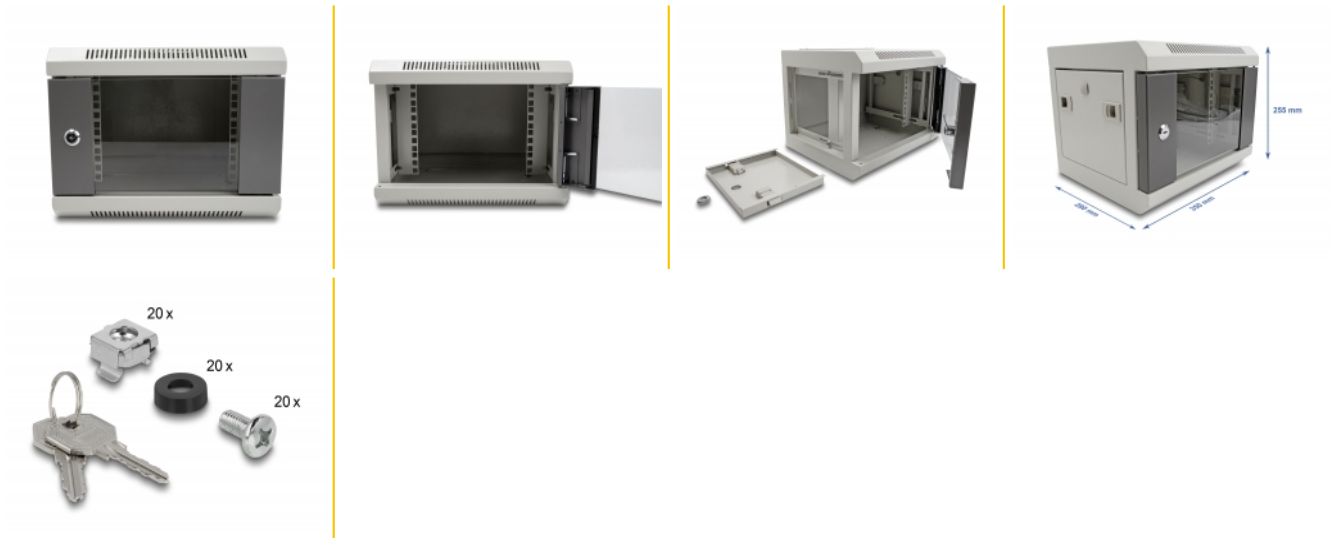

Delock 10" Nätverkskabinett med glasdörr 4U grå

Beskrivning

Nätverkskabinetten från Delock kan användas för stående eller väggmontering och passar perfekt för installation av 10"-enheter t.ex. patchpaneler.

Enkel åtkomst till enheterna

Avtagbara sidopaneler ger en enkel och snabb åtkomst till de installerade enheterna i den bakre delen av nätverkskabinetten.

Låsbar frontdörr med visningsfönster

Nätverkskabinetten kan låsas för att erbjuda bättre säkerhet. Visningsfönstret gör det möjligt att se insidan på nätverkskabinetten när som helst.

Paket: Låda

Specifikationer

- 10" nätverkskabinett för stativ- eller väggmontering, 4U
- 2 profilskenor på fronten
- Gångjärn kan väljas valfritt (vänster eller höger)
- Kabelbussning är möjlig på golvet och på ovansidan inklusive täcklock
- Frontdörr med säkerhetsglas, låsbar
- Avtagbara sidopaneler
- Ventilationsspår för ventilation
- Monteringsdjup: max. 240 mm
- Lastkapacitet: max. 40 kg
- Vikt: ca. 6 kg
- Färg: grå
- Material: metall
- Mått (LxBxH): ca 350 x 280 x 255 mm

Paketets innehåll

- Nätverkskabinett
- 2 x nycklar
- 20 x skruvar M6
- 20 x bricka
- 20 x korgmuttrar

Bilder

General

| | |
|----------------|------------------------|
| Mounting type: | 10 in Väggmontering |
|----------------|------------------------|