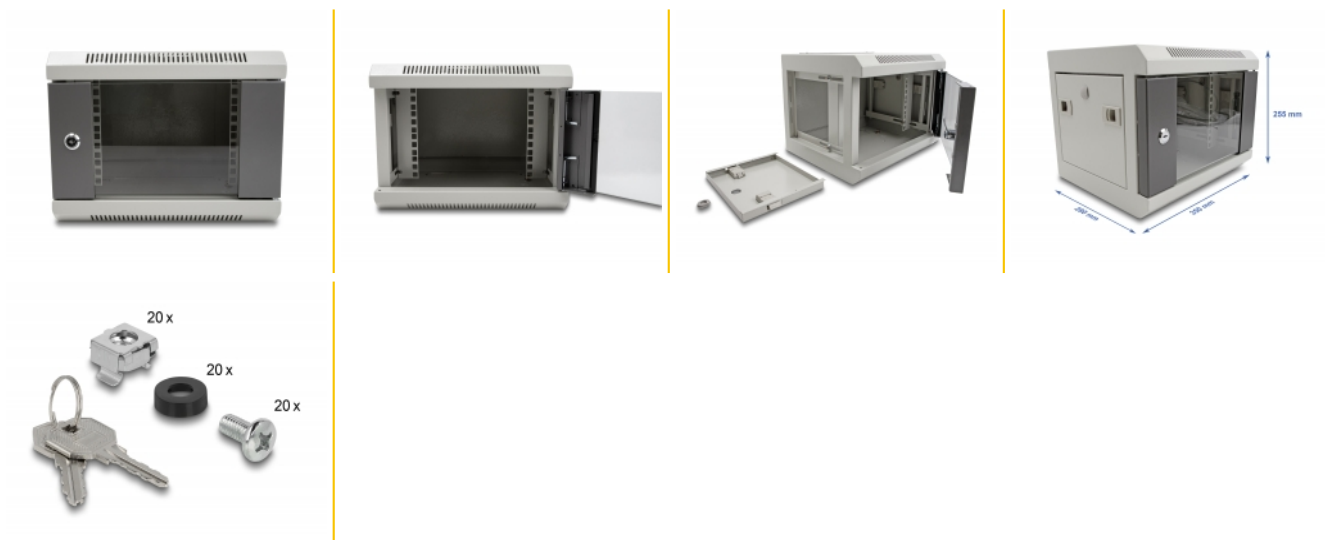

Delock 10" dulap de rețea cu ușă de sticlă 4U, gri

Descriere scurta

Acest dulap de rețea de la Delock poate fi utilizat pentru montare pe suport sau pe perete și este ideal pentru instalarea dispozitivelor de 10", de exemplu, panouri de patch-uri.

Acces facil la dispozitive

Panourile laterale detașabile permit un acces ușor și rapid la dispozitivele instalate în partea din spate a dulapului de rețea.

Ușa din față se poate bloca cu fereastră de vizualizare

**Nr. 43416**

EAN: 4043619434169

Țara de origine: China

Pachet: Box

Detalii tehnice

- Dulap de rețea de 10" pentru montare pe suport sau pe perete, 4U
- 2 șine de profil pe partea din față
- Balamaua ușii poate fi selectată variabil (stânga sau dreapta)
- Bucșă de cablu posibilă în podea și în partea superioară, inclusiv capace de acoperire
- Ușa din față cu sticlă de siguranță, blocabilă
- Panouri laterale detașabile
- Fante de ventilație pentru ventilație
- Adâncime montare: max. 240 mm
- Capacitate de încărcare: max. 40 kg
- Greutate: aprox. 6 kg
- Culoare: gri
- Material: metal
- Dimensiunii (LxlxI): aprox. 350 x 280 x 255 mm

Pachetul contine

- Cabinet de rețea
- 2 x cheie
- 20 x șuruburi M6
- 20 x Șaibă
- 20 x piulițe cușcă

Imagini

General

Mounting type:	10 in Montare pe perete
----------------	----------------------------

Physical characteristics