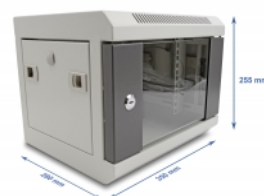

Zawartość opakowania

- Szafa sieciowa
- 2 x klucze
- 20 x śruby M6
- 20 x podkładka
- 20 x nakrętka klatkowa

Zdjęcia