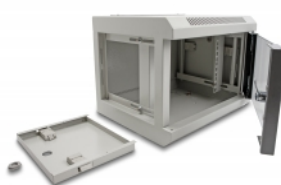

Zawartość opakowania

- Szafa sieciowa
- 2 x klucze
- 20 x śruby M6
- 20 x podkładka
- 20 x nakrętka klatkowa

Zdjęcia